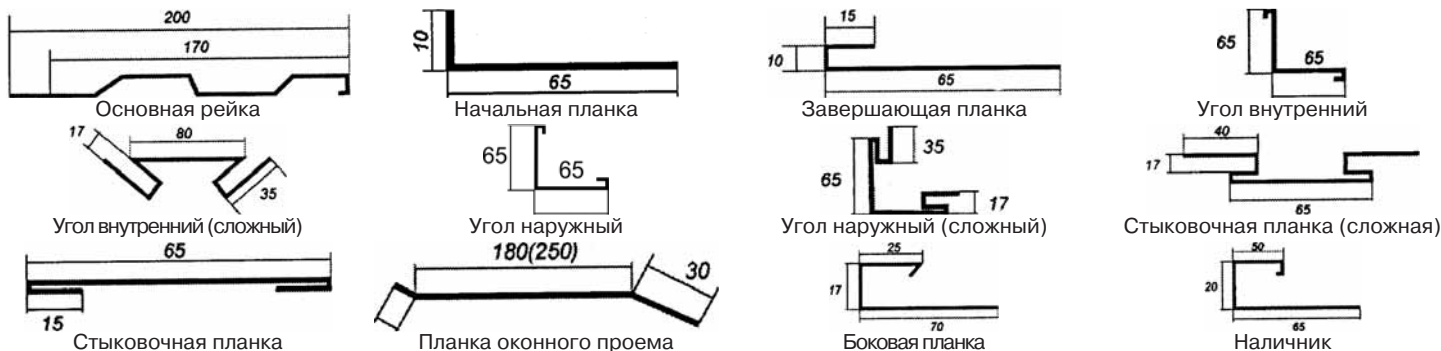

**САЙДИНГ И КОМПЛЕКТУЮЩИЕ  
ПРОИЗВОДСТВА ООО "АРСЕНАЛ", Украина**

<b>САЙДИНГ ПРОИЗВОДСТВА ООО "АРСЕНАЛ", Япония, Словакия</b>					
	№	Наименование	Материал	Цена за м.кв. с учетом НДС, грн.	
	1	Основная рейка "корабельная доска"	Полиэстер	67,00	
			Матовый полиэстер	72,00	
	2	Основная рейка "корабельная доска" двойной излом (под дерево)	Полиэстер	68,00	
			Матовый полиэстер	74,00	
<b>КОМПЛЕКТУЮЩИЕ ПРОИЗВОДСТВА ООО "АРСЕНАЛ", Япония, Словакия/2м.п</b>					
	№	Наименование	Материал	Цена за шт. с учетом НДС, грн.	
	3	Начальная планка	Полиэстер	19,60	
			Матовый полиэстер	20,50	
	4	Завершающая планка	Полиэстер	24,40	
			Матовый полиэстер	25,30	
	5	Угол внутренний	Полиэстер	30,30	
			Матовый полиэстер	31,55	
	6	Угол внутренний (сложный)	Полиэстер	69,30	
			Матовый полиэстер	71,15	
	7	Угол наружный	Полиэстер	30,30	
			Матовый полиэстер	31,55	
	8	Угол наружный (сложный)	Полиэстер	75,21	
			Матовый полиэстер	78,00	
	9	Стыковочная планка (сложная)	Полиэстер	69,30	
			Матовый полиэстер	71,15	
	10	Стыковочная планка	Полиэстер	30,30	
			Матовый полиэстер	31,55	
	11	Планка оконного проема	Полиэстер	60,00	
			Матовый полиэстер	70,00	
	12	Боковая планка	Полиэстер	34,95	
			Матовый полиэстер	35,80	
	13	Наличник	Полиэстер	30,30	
			Матовый полиэстер	31,55	
<b>СОПУТСТВУЮЩИЕ ТОВАРЫ</b>					
	№	Наименование	Ед. изм.	Размеры	Цена за ед. изм. с учетом НДС, грн.
	1	Уплотнитель универсальный прямоугольный, 30x40	м.п.	Длина 2 м	9,96
	2	Уплотнитель универсальный прямоугольный, 40x50	м.п.	Длина 2 м	12,00
	3	Уплотнитель волнистый под металлочерепицу	м.п.	Длина 1,1 м	9,00
	4	Краска в банках	шт.	0,1 л	30,00
	5	Краска в банках	шт.	0,9 л	125,00
	6	Шурупы оцинкованные	шт.	4,5 мм x 38 мм	0,25
	7	Шурупы окрашенные	шт.	4,5 мм x 38 мм	0,25